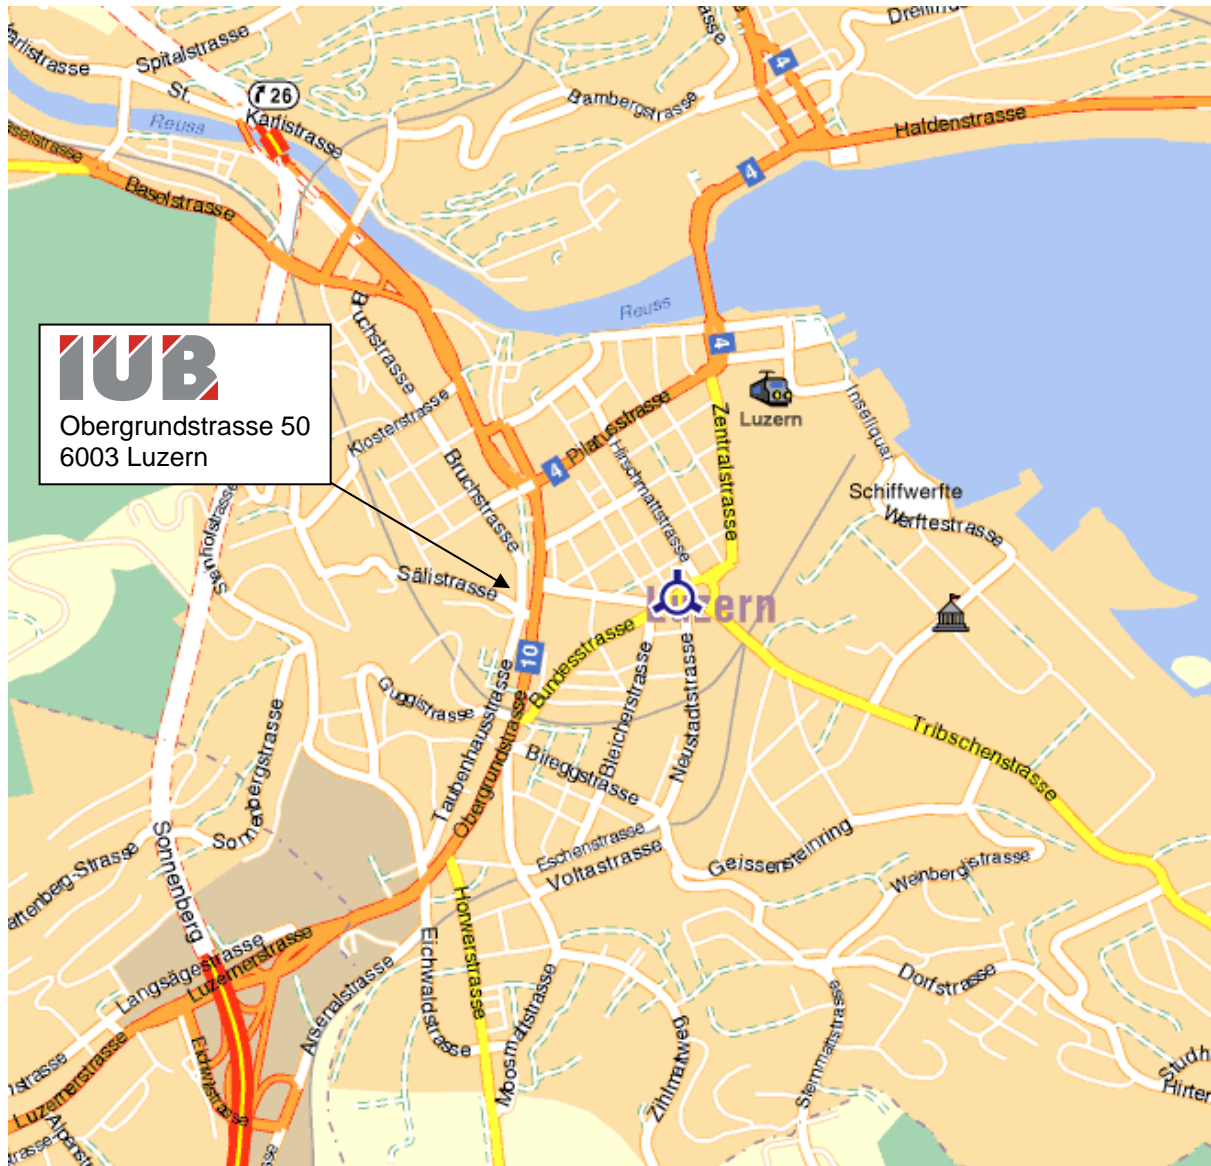

Standort Luzern

Anreise mit dem Auto von Norden

Autobahnausfahrt Luzern Zentrum, rechte Spur Richtung Allmend, Pilatusplatz, Obergrundstrasse Richtung Paulusplatz, bei Sälistrasse rechts abbiegen, unmittelbar rechts abbiegen in Bruchstrasse, Einfahrt links in Tiefgarage 1. UG, IUB-Parkplatz Nr. 9.

Anreise mit dem Auto von Süden

Autobahnausfahrt Luzern Süd, Richtung Zentrum, Paulusplatz, Obergrundstrasse Richtung Pilatusplatz, bei Sälistrasse links abbiegen, unmittelbar rechts abbiegen in Bruchstrasse, Einfahrt links in Tiefgarage 1. UG, IUB-Parkplatz Nr. 9.

Anreise per ÖV

Ab Bahnhof mit Bus Linie Nr. 1 Richtung Kriens bis Haltestelle Moosegg (3. Haltestelle ab Bahnhof).

IUB INGENIEUR-UNTERNEHMUNG AG

Obergrundstrasse 50

CH-6003 Luzern

Tel.: +41 (0)41 240 57 40