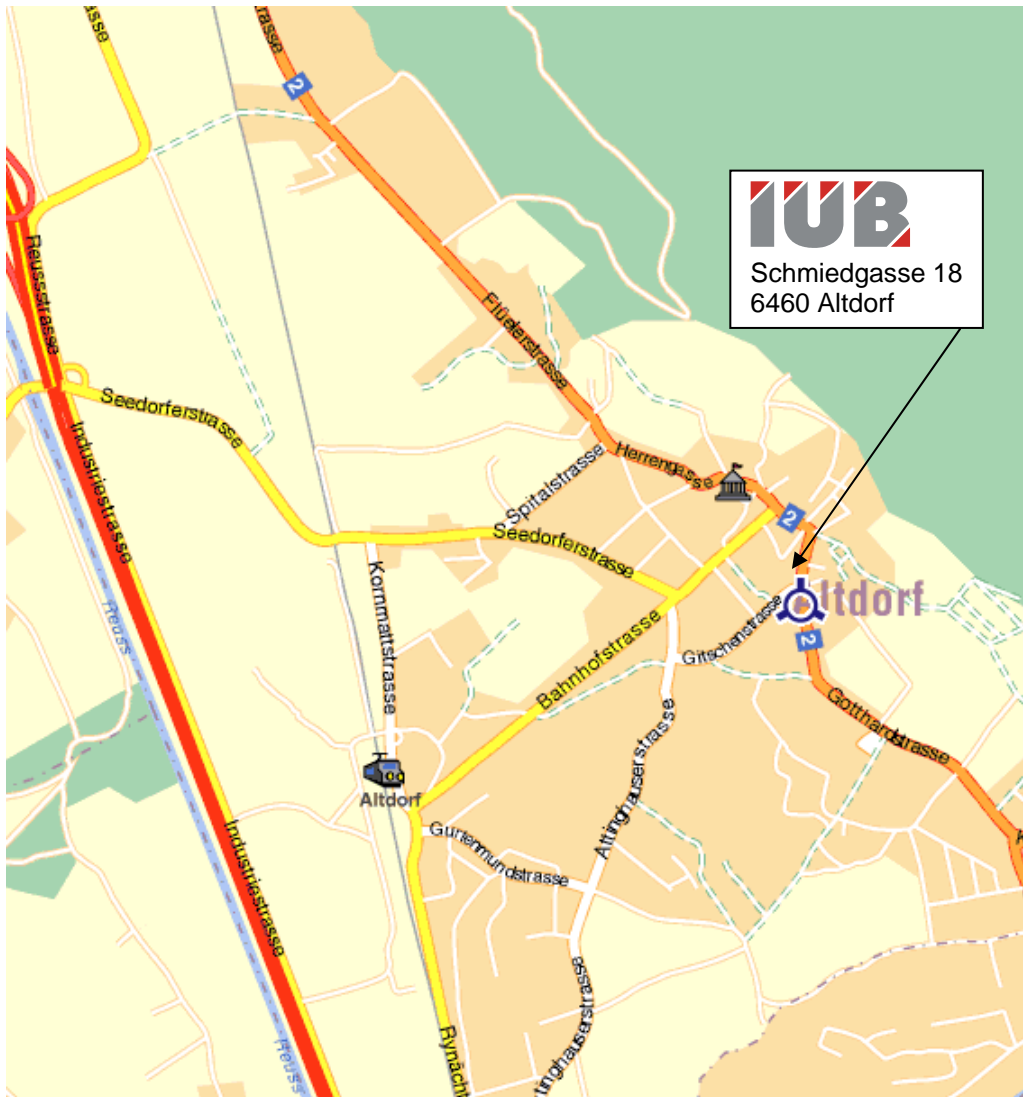

Standort Altdorf

Anreise mit dem Auto

Autobahnausfahrt Flüelen, bei Kreisel vor Tunnel Flüelen rechts abbiegen Richtung Altdorf, ca. 100 m nach Telldenkmal nach Café Romantico rechts in den Innenhof abbiegen. Büroeingang auf der linken Seite.

Anreise per ÖV

Mit SBB bis Flüelen Bahnhof. Ab Flüelen Hauptplatz (in der Unterführung nach rechts SBB und Hauptstrasse unterqueren, Visavis Bahnhof neben alter Kirche) mit Bus bis Altdorf Telldenkmal (Bus fährt alle 15 Minuten ..04, ..19, ..34, ..49), anschliessend in gleiche Richtung ca. 100 m zu Fuss. Nach Café Romantico rechts in den Innenhof abbiegen. Büroeingang auf der linken Seite.